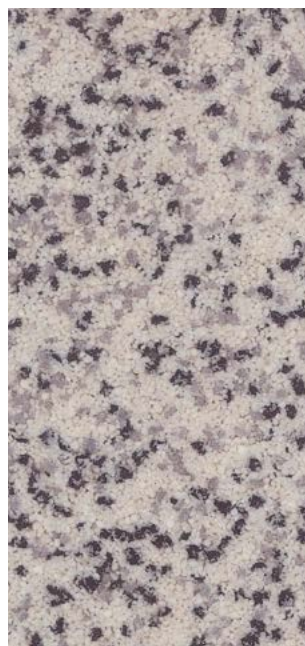

MASTER TERRAZZO®
RAL 1015
hellelfenbein - kristall-gelb

MASTER TERRAZZO®
RAL 1015
hellelfenbein - rundnatur

MASTER TERRAZZO®

MASTER TERRAZZO®

Mausgrau

MASTER TERRAZZO®
RAL 9016
verkehrsweiß - terralith 1

MASTER TERRAZZO®
RAL 9016
verkehrsweiß - terralith 5

MASTER TERRAZZO®
RAL 9016
verkehrsweiß - terralith 25

MASTER TERRAZZO®
verkehrsgrau - Terralith
schwarz & weiß Kristall

Selbstverständlich können Sie unsere BARiT-KH-BELÄGE auch in anderen Körnungen erhalten. Für die BARiT-KH-BELÄGE stellen wir Ihnen gerne Handmuster, Prüfzeugnisse sowie Beständigkeitslisten zur Verfügung.
„TerraLith“ ein Produkt der Badische Terrazzo Handelsgesellschaft m.b.H. www.bth.info