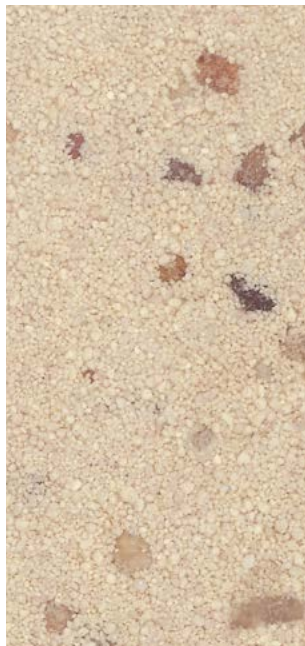

MASTER TERRAZZO®
RAL 1015
hellelfenbein - kristall-gelb

MASTER TERRAZZO®
RAL 1015
hellelfenbein - rundnatur

MASTER TERRAZZO®

MASTER TERRAZZO®

Mausgrau

MASTER TERRAZZO®
RAL 9016
verkehrsweiß - terralith 1

MASTER TERRAZZO®
RAL 9016
verkehrsweiß - terralith 5

MASTER TERRAZZO®
RAL 9016
verkehrsweiß - terralith 25

MASTER TERRAZZO®
verkehrsgrau - Terralith
schwarz & weiß Kristall

Selbstverständlich können Sie unsere BARiT-KH-BELÄGE auch in anderen Körnungen erhalten. Für die BARiT-KH-BELÄGE stellen wir Ihnen gerne Handmuster, Prüfzeugnisse sowie Beständigkeitslisten zur Verfügung.
„TerraLith“ ein Produkt der Badische Terrazzo Handelsgesellschaft m.b.H. www.bth.info