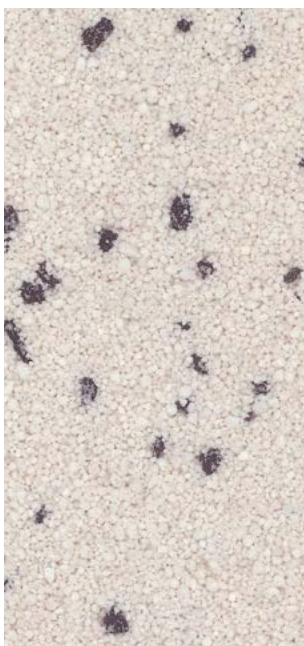

MASTER TERRAZZO®
RAL 1015
hellelfenbein - kristall-gelb

MASTER TERRAZZO®
RAL 1015
hellelfenbein - rundnatur

MASTER TERRAZZO®

MASTER TERRAZZO®

Mausgrau

MASTER TERRAZZO®
RAL 9016
verkehrsweiß - terralith 1

MASTER TERRAZZO®
RAL 9016
verkehrsweiß - terralith 5

MASTER TERRAZZO®
RAL 9016
verkehrsweiß - terralith 25

MASTER TERRAZZO®
verkehrsgrau - Terralith
schwarz & weiß Kristall

Selbstverständlich können Sie unsere BARiT-KH-BELÄGE auch in anderen Körnungen erhalten. Für die BARiT-KH-BELÄGE stellen wir Ihnen gerne Handmuster, Prüfzeugnisse sowie Beständigkeitslisten zur Verfügung.
„TerraLith“ ein Produkt der Badische Terrazzo Handelsgesellschaft m.b.H. www.bth.info