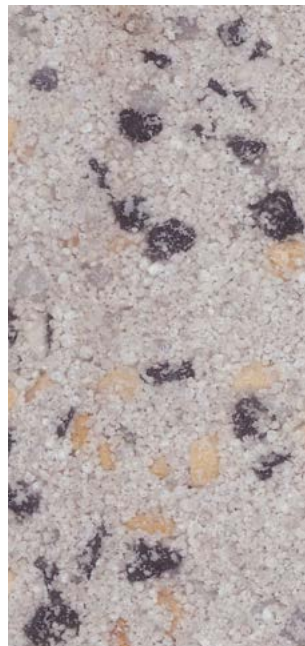

MASTER TERRAZZO®
RAL 1015
hellelfenbein - kristall-gelb

MASTER TERRAZZO®
RAL 1015
hellelfenbein - rundnatur

MASTER TERRAZZO®

MASTER TERRAZZO®

Mausgrau

MASTER TERRAZZO®
RAL 9016
verkehrsweiß - terralith 1

MASTER TERRAZZO®
RAL 9016
verkehrsweiß - terralith 5

MASTER TERRAZZO®
RAL 9016
verkehrsweiß - terralith 25

MASTER TERRAZZO®
verkehrsgrau - Terralith
schwarz & weiß Kristall

Selbstverständlich können Sie unsere BARiT-KH-BELÄGE auch in anderen Körnungen erhalten. Für die BARiT-KH-BELÄGE stellen wir Ihnen gerne Handmuster, Prüfzeugnisse sowie Beständigkeitslisten zur Verfügung.
„TerraLith“ ein Produkt der Badische Terrazzo Handelsgesellschaft m.b.H. www.bth.info